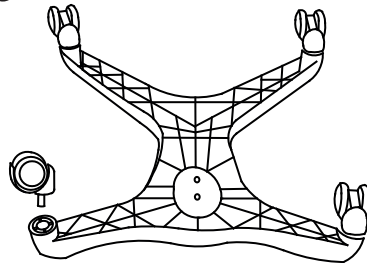

FD FUN DESK

ERGONOMIC STUDY CHAIR ДЕТСКОЕ ЭРГОНОМИЧЕСКОЕ КРЕСЛО

Assembly Instructions | Инструкция по сборке

Model: Bello II

1 I,F,E,H,G

EAC

2 C,B

3 A,D

   cm	  cm	  cm
<85	20	34
85-100	22	40
101-115	26	46
116-130	30	52
131-145	34	58
146-160	38	64
161-175	42	70
176-180	46	76