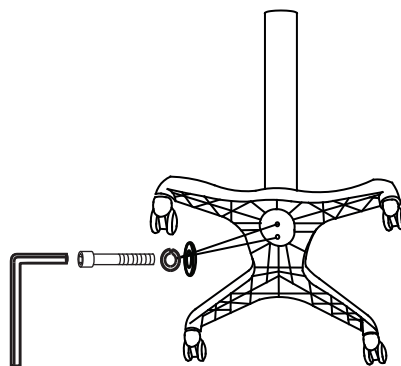

FD FUN DESK

ERGONOMIC STUDY CHAIR ДЕТСКОЕ ЭРГОНОМИЧЕСКОЕ КРЕСЛО

Assembly Instructions | Инструкция по сборке

Model: Bello II

1 I,F,E,H,G

EAC

2 C,B

3 A,D

   cm	  cm	  cm
<85	20	34
85-100	22	40
101-115	26	46
116-130	30	52
131-145	34	58
146-160	38	64
161-175	42	70
176-180	46	76