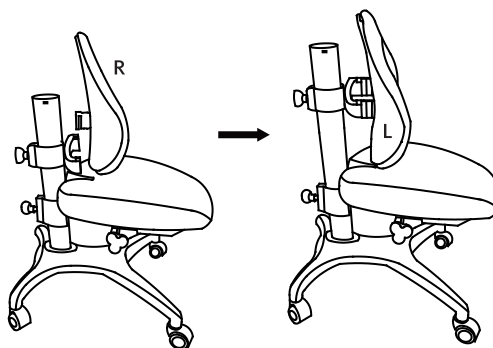

FD FUN DESK

ERGONOMIC STUDY CHAIR ДЕТСКОЕ ЭРГОНОМИЧЕСКОЕ КРЕСЛО

Assembly Instructions | Инструкция по сборке

Model: Bello II

1 I,F,E,H,G

EAC

2 C,B

3 A,D

   cm	  cm	  cm
<85	20	34
85-100	22	40
101-115	26	46
116-130	30	52
131-145	34	58
146-160	38	64
161-175	42	70
176-180	46	76