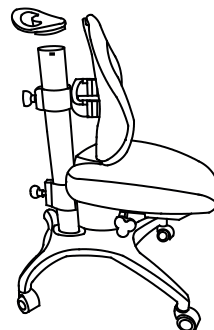

FD FUN DESK

ERGONOMIC STUDY CHAIR ДЕТСКОЕ ЭРГОНОМИЧЕСКОЕ КРЕСЛО

Assembly Instructions | Инструкция по сборке

Model: Bello II

1 I,F,E,H,G

EAC

2 C,B

3 A,D

   cm	  cm	  cm
<85	20	34
85-100	22	40
101-115	26	46
116-130	30	52
131-145	34	58
146-160	38	64
161-175	42	70
176-180	46	76