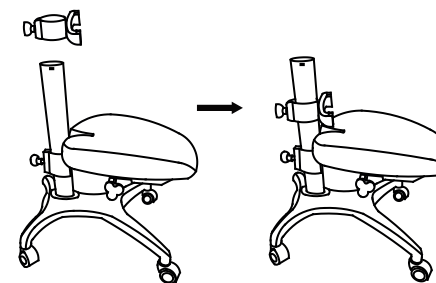

FD FUN DESK

ERGONOMIC STUDY CHAIR ДЕТСКОЕ ЭРГОНОМИЧЕСКОЕ КРЕСЛО

Assembly Instructions | Инструкция по сборке

Model: Bello II

1 I,F,E,H,G

EAC

2 C,B

3 A,D

   cm	  cm	  cm
<85	20	34
85-100	22	40
101-115	26	46
116-130	30	52
131-145	34	58
146-160	38	64
161-175	42	70
176-180	46	76