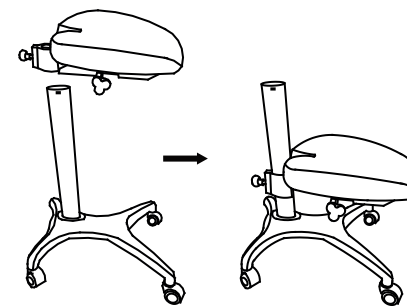

FD FUN DESK

ERGONOMIC STUDY CHAIR ДЕТСКОЕ ЭРГОНОМИЧЕСКОЕ КРЕСЛО

Assembly Instructions | Инструкция по сборке

Model: Bello II

1 I,F,E,H,G

EAC

2 C,B

3 A,D

   cm	  cm	  cm
<85	20	34
85-100	22	40
101-115	26	46
116-130	30	52
131-145	34	58
146-160	38	64
161-175	42	70
176-180	46	76